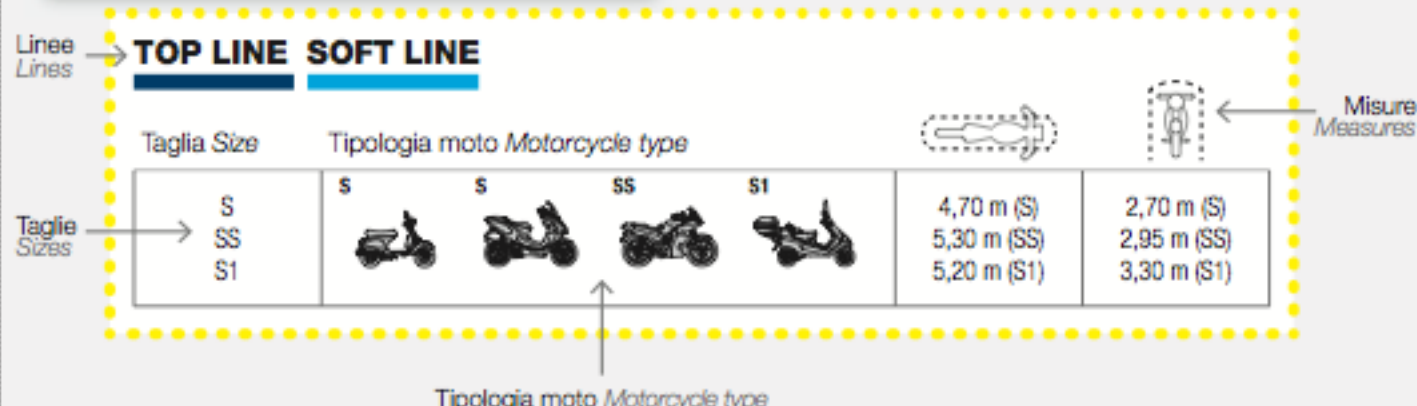

Taglie universali Bacall®

Bacall® universal cover sizes

RICERCA PER TIPOLOGIA MOTO Search by motorcycle type

Letture della tabella How to search your model

TOP LINE SOFT LINE

Taglia Size	Tipologia moto Motorcycle type						
S SS S1 S2 S3 small						4,70 m (S) 5,30 m (SS) 5,20 m (S1) 5,20 m (S2) 4,70 m (S3)	2,70 m (S) 2,95 m (SS) 3,30 m (S1) 3,80 m (S2) 3,80 m (S3)
M MS M1 M2 medium						5,70 m (M) 5,60 m (MS) 6,45 m (M1) 6,45 m (M2)	2,90 m (M) 3,10 m (MS) 3,40 m (M1) 3,90 m (M2)
L large						6,40 m	3,50 m
XL extra large						6,80 m	3,72 m
Sidecar							

CLASSIC LINE BASIC LINE

Taglia Size	Tipologia moto Motorcycle type			
A°			4,20 m	2,74 m
A1			4,40 m	3,26 m
A3***			4,60 m	3,70 m
B			4,40 m	2,70 m
B1***			5,20 m	3,26 m
B2**			5,20 m	3,70 m
C			3,80 m	2,74 m
D°			5,30 m	3,44 m
DS***			5,30 m	2,95 m
E°			5,60 m	3,44 m
ES***			5,60 m	3,10 m
E1*** E2*** E3*			6,45 m 6,45 m 6,45 m	3,44 m 3,90 m 3,90 m
F			5,20 m	3,44 m
G			6,00 m	3,50 m
H***			6,80 m	3,72 m
Sidecar*				

* Disponibile solo in qualità Garage e California * Available only in Garage and California

** Disponibile anche in qualità Prestige * Available also in Prestige

*** Disponibile solo in qualità Garage, California e PVC 0,18 *** Available only in Garage, California and PVC 0,18